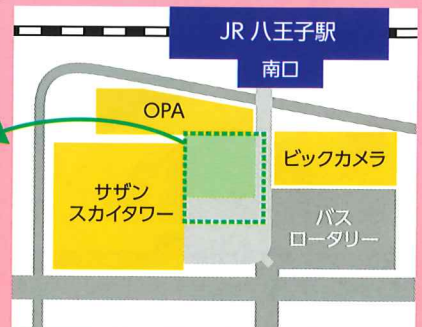

マルシェゾーン

- すずしろ22
- 多摩草むらの会
- パン&カフェこすもす
- 甘露納豆みつ橋
- 高尾さくらげ
- オギプロファーム
- ルーツ・ユアセルフ
- 八王子ワークセンター
- 中山メリヤス

大人も子供も

新鮮野菜

オリジナルグッズ

イベントいっぱい

遊べます♪

ふれあいの場も

※写真は2017年「NPOフェスティバル」のもようです。

会場

八王子駅南口
サザンスカイトワー八王子
東側 1F 広場

主催・お問い合わせ

八王子市市民活動支援センター 〒192-0083 八王子市旭町12-1 ファルマ802ビル 5階
TEL : 042-646-1577 FAX : 042-646-1587 MAIL : npo802@shiencenter-hachioji.org

後援：NPO 法人八王子市民活動協議会